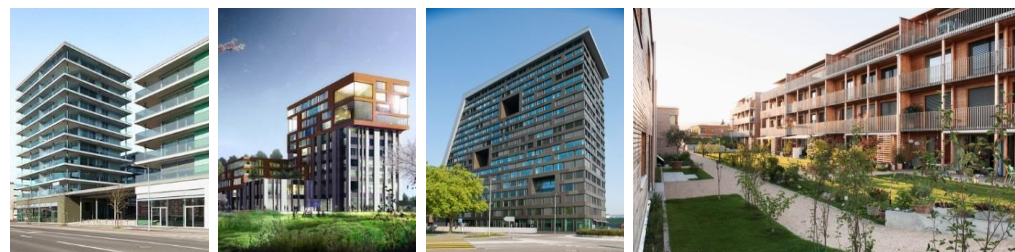

REFERENZEN SIND UNSERE BESTEN ARGUMENTE!

Hier einige Beispiele aus dem ASTOR Objektküchenbereich

Obj.	Jahr	Architekt	Bauherr	Adresse	PLZ	Ort	Whg
MFH	2018	Hopf & Wirth Architekten, Winterthur	FGZ, Familienheimgenossenschaft Zürich	Bernhard-Jaeggi-Weg	8045	Zürich	129
MFH	2018	Anliker AG, Emmenbrücke	Eggstein Immobilien AG, Luzern	Tribtschenstadt Baufeld E	6005	Luzern	111
MFH	2018	Hatt Architekten & Partner, Richterswil	Gemeinnützige Baugenossenschaft Richterswil	Wohnen plus	8805	Richterswil	85
MFH	2018	Alfred Müller AG, Baar	Zürich Lebensversicherung-Gesellschaft AG	Neustadtstrasse	6003	Luzern	56
MFH	2018	phalt Architekten AG, Zürich	ABL allg. Baugenossenschaft Luzern	Maihofmatte	6006	Luzern	55
MFH	2018	GMS Partner AG, Zürich	Verit Immobilien AG, Zürich	Letzigraben	8003	Zürich	36
MFH	2018	Alfred Müller AG, Baar	Alfred Müller AG, Baar	Gulmstrasse	6315	Oberägeri	22
MFH	2018	Welcome Immobilien AG, Emmenbrücke	Pensionskasse Swiss Steel AG, Emmenbrücke	Blattenhalde	6274	Eschenbach	16
MFH	2017	Caretta + Gitz AG, Küsnacht	GEWOBAG Baugenossenschaft, Zürich	Langgrüt-/Fellenbergstrasse	8047	Zürich	51
MFH	2017	Edelaar Mosayebi Inderbitzin Architekten AG	Baugenossenschaft Süd-Ost, Zürich	Obsthaldenstrasse	8910	Affoltern am Albis	46
MFH	2017	Bauton AG, Zürich	Baugenossenschaft, Meilen	Pestalozziweg	8706	Meilen	29
MFH	2016	WT Partner AG, Zürich	Baugenossenschaft Schönau, Zürich	Ersatzneubau Schönauring	8052	Zürich	80
MFH	2016	HKK Architekten AG	Wogeno, Margrethenhof 6, Ballwil	Schauburg	6331	Hünenberg	36
MFH	2016	CST Architekten, Zug	Zuger Pensionskasse, Zug	Eichholzstrasse 9 + 11	6312	Steinhausen	30
MFH	2015	Hammer Retex AG, Cham	Seewarte Zentralschweiz AG, Cham	Ueb. Obermühleweid, 1. + 2. Etappe	6330	Cham	146
MFH	2015	Martin Lenz AG, Architekturbüro, Baar	Baukons. Landhaus, P. + H.R. Iten, Unterägeri	Arealüberbauung "Landhauspark"	6340	Baar	138
MFH	2015	Batimo AG Architekten AG, Zofingen	Stiftung Alterswohnungen der Stadt Zürich SAW	San. Siedlung Scheuchzerstrasse 85	8006	Zürich	73
MFH	2015	Wiederkehr Krummenacher Architekten AG, Zug	Pensionskasse Stadt Zug	Arealüberbauung Ahornstrasse	6300	Zug	57
MFH	2015	Flüeler Architektur, Zug	Markus Hüsler, Steinhausen	Ueb. Feldpark	6312	Steinhausen	56
MFH	2015	kälin gabathuler architektur ag, Wollerau	Sowald AG, Pfäffikon	MFH Furrenstrasse	8840	Einsiedeln	48
MFH	2015	Architekturbüro Walter Zimmermann, Luzern	Einfache Gesellschaft Sagenhof	Wohnsiedl. Sagenhof	6030	Ebikon	43
MFH	2014	BS+EMI Architektenpartner AG, Zürich	BGZ Baugenossenschaft Glattal, Zürich	Ueb. Am Katzenbach III + IV	8052	Zürich-Seebach	108
MFH	2014	Alfred Müller AG, Baar	Alfred Müller AG, Baar	Ueb. Feldpark	6300	Zug	80
MFH	2014	Jego AG, Hünenberg	Schweizerische Mobiliar	Ueb. Löbererpark	6300	Zug	39