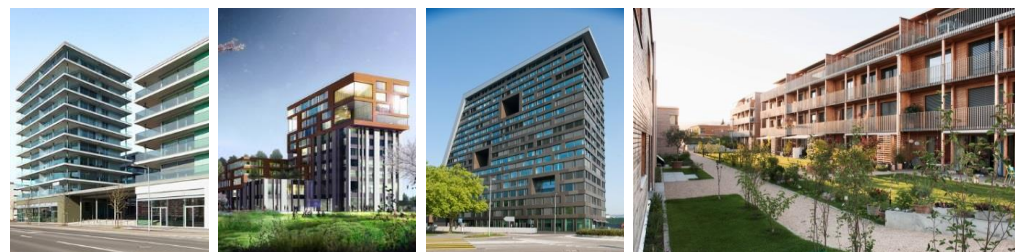

REFERENZEN SIND UNSERE BESTEN ARGUMENTE!

Hier einige Beispiele aus dem ASTOR Objektküchenbereich

Obj.	Jahr	Architekt	Bauherr	Adresse	PLZ	Ort	Whg
MFH	2018	Hopf & Wirth Architekten, Winterthur	FGZ, Familienheimgenossenschaft Zürich	Bernhard-Jaeggi-Weg	8045	Zürich	129
MFH	2018	Anliker AG, Emmenbrücke	Eggstein Immobilien AG, Luzern	Tribtschenstadt Baufeld E	6005	Luzern	111
MFH	2018	Hatt Architekten & Partner, Richterswil	Gemeinnützige Baugenossenschaft Richterswil	Wohnen plus	8805	Richterswil	85
MFH	2018	Alfred Müller AG, Baar	Zürich Lebensversicherung-Gesellschaft AG	Neustadtstrasse	6003	Luzern	56
MFH	2018	phalt Architekten AG, Zürich	ABL allg. Baugenossenschaft Luzern	Maihofmatte	6006	Luzern	55
MFH	2018	GMS Partner AG, Zürich	Verit Immobilien AG, Zürich	Letzigraben	8003	Zürich	36
MFH	2018	Alfred Müller AG, Baar	Alfred Müller AG, Baar	Gulmstrasse	6315	Oberägeri	22
MFH	2018	Thomet Partner AG	Wohnbaugenossenschaft Flughafen, Zürich	Auenring 33 - 37	8303	Bassersdorf	36
MFH	2018	Welcome Immobilien AG, Emmenbrücke	Pensionskasse Swiss Steel AG, Emmenbrücke	Blattenhalde	6274	Eschenbach	16
MFH	2017	Caretta + Gitz AG, Küsnacht	GEWOBAG Baugenossenschaft, Zürich	Langgrüt-/Fellenbergstrasse	8047	Zürich	51
MFH	2017	Edelaar Mosayebi Inderbitzin Architekten AG	Baugenossenschaft Süd-Ost, Zürich	Obsthaldenstrasse	8910	Affoltern am Albis	46
MFH	2017	Bauton AG, Zürich	Baugenossenschaft, Meilen	Pestalozziweg	8706	Meilen	29
MFH	2016	WT Partner AG, Zürich	Baugenossenschaft Schönau, Zürich	Ersatzneubau Schönauring	8052	Zürich	80
MFH	2016	HKK Architekten AG	Wogeno, Margrethenhof 6, Ballwil	Schauburg	6331	Hünenberg	36
MFH	2016	CST Architekten, Zug	Zuger Pensionskasse, Zug	Eichholzstrasse 9 + 11	6312	Steinhausen	30
MFH	2015	Hammer Retex AG, Cham	Seewarte Zentralschweiz AG, Cham	Ueb. Obermühleweid, 1. + 2. Etappe	6330	Cham	146
MFH	2015	Martin Lenz AG, Architekturbüro, Baar	Baukons. Landhaus, P. + H.R. Iten, Unterägeri	Arealüberbauung "Landhauspark"	6340	Baar	138
MFH	2015	Batimo AG Architekten AG, Zofingen	Stiftung Alterswohnungen der Stadt Zürich SAW	San. Siedlung Scheuchzerstrasse 85	8006	Zürich	73
MFH	2015	Wiederkehr Krummenacher Architekten AG, Zug	Pensionskasse Stadt Zug	Arealüberbauung Ahornstrasse	6300	Zug	57
MFH	2015	Flüeler Architektur, Zug	Markus Hüsler, Steinhausen	Ueb. Feldpark	6312	Steinhausen	56
MFH	2015	kälin gabathuler architektur ag, Wollerau	Sowald AG, Pfäffikon	MFH Furrenstrasse	8840	Einsiedeln	48
MFH	2015	Architekturbüro Walter Zimmermann, Luzern	Einfache Gesellschaft Sagenhof	Wohnsiedl. Sagenhof	6030	Ebikon	43
MFH	2014	BS+EMI Architektenpartner AG, Zürich	BGZ Baugenossenschaft Glattal, Zürich	Ueb. Am Katzenbach III + IV	8052	Zürich-Seebach	108
MFH	2014	Alfred Müller AG, Baar	Alfred Müller AG, Baar	Ueb. Feldpark	6300	Zug	80